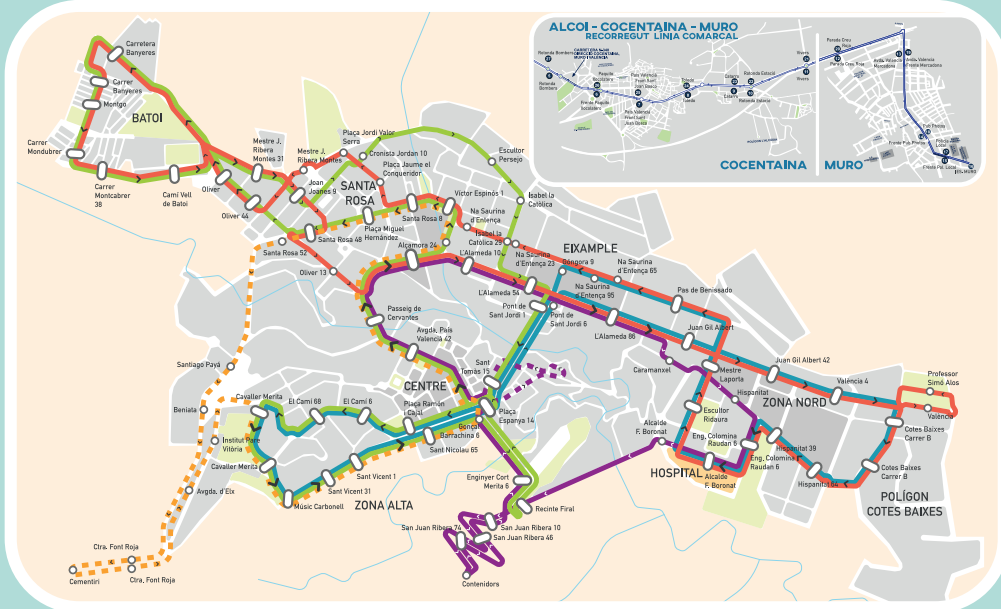

ALCOI BUS

Línia 1
SANT VICENT ZONA NORD

L1

MÚSC CARBONELL
Cavaller Meritx s/n
Sant Vicent 31
Sant Vicent 11
El Camí 68
Sant Vicent 6
Plaça Espanya 14
Plaça Ramón i Cajal
Sant Tomàs 15
Punt de Sant Jordi 1
L'Alameda 66
Sant Joan 15
Juan Gil Albert 42
Gorgora 9
València 4
Na Saurina d'Entença 95
Cotes Baves Carrer B
Pas de Benissado
Cotes Baves Carrer B
Hospitalet 54
Escultor Riera
Eng. Colomina Raudan 6

ALCALDE F. BORRAT S/N
Hospital

Hivern
LABORABLES: Cada 21 min. Des de les 6:45 fins a les 22:25
SEMANES: Cada 15 min. Des de les 7:00 fins a les 22:25
DIEMENES: Cada 30 min. Des de les 8:00 fins a les 22:25

Juliol
LABORABLES: Cada 15 min. Des de les 6:45 fins a les 22:25
SEMANES: Cada 15 min. Des de les 7:00 fins a les 22:25
DIEMENES: Cada 30 min. Des de les 8:00 fins a les 22:25

Agost
LABORABLES: Cada 21 min. Des de les 6:45 fins a les 22:25
SEMANES: Cada 15 min. Des de les 7:00 fins a les 22:25
DIEMENES: Cada 30 min. Des de les 8:00 fins a les 22:25

Línia 4
ZONA NORD CENTRE - L'ALAMEDA

L4

ALCALDE F. BORRAT S/N
Hospital
Eng. Colomina Raudan 6
Alcalde Francesc Borrat Borrat
San Juan de Ribera 10
San Juan de Ribera 48
San Juan de Ribera 74
Carrer Carmanant s/n
San Juan de Ribera 74
L'Alameda 66
San Juan de Ribera 45
San Juan de Ribera 10
Enginyer Cort Meritx s/n
Plaça Espanya 14
Pistot Caanosa 34
Verge Maria (Llopis) 6
Sant Blai 3
Sant Tomàs 15
Argds. Pas Valencià 42

PRESEBITE CERANYES

Tot l'any
LABORABLES: Cada 20 min. Des de les 6:20 fins a les 19:50
Cada 15 min. Des de les 19:55 fins a les 22:25
SEMANES: Cada 20 min. Des de les 6:30 fins a les 22:25
DIEMENES: Cada 30 min. Des de les 8:00 fins a les 22:25

Parades jugats actives des de l'entrada fins a les 15:30 hores en dies laborables

Línia 5
PLAÇA ESPANYA CEMENTIRI - POLLESPORTIU

L5

PLAÇA ESPANYA
Sant Nicolau 00-71
Pas Valencià 42 - 48
Argds. Hespantat s/n
Carreres s/n
Els Alcamora 24
Sant Vicent 29-31
Victor Espinós
Músc Carbonell s/n
Cavaller Meritx s/n 2
Santa Rosa 48
Cavaller Meritx s/n 1
Sant Joan 15
Institut Pere Viloria
Avda. D'Elx
Cru. Font Roja
CEMENTIRI - POLLESPORTIU

Hivern
LABORABLES: Cada 15 min. Des de les 6:45 fins a les 20:05
SEMANES: Cada 15 min. Des de les 7:00 fins a les 20:05
DIEMENES: Cada 30 min. Des de les 8:00 fins a les 20:05

Juliol
LABORABLES: Cada 15 min. Des de les 6:45 fins a les 20:05
SEMANES: Cada 15 min. Des de les 7:00 fins a les 20:05
DIEMENES: Cada 30 min. Des de les 8:00 fins a les 20:05

Agost
LABORABLES: Cada 15 min. Des de les 6:45 fins a les 20:05
SEMANES: Cada 15 min. Des de les 7:00 fins a les 20:05
DIEMENES: Cada 30 min. Des de les 8:00 fins a les 20:05

DESCARREGA L'APP OFICIAL DEL TRANSPORT URBÀ D'ALCOI